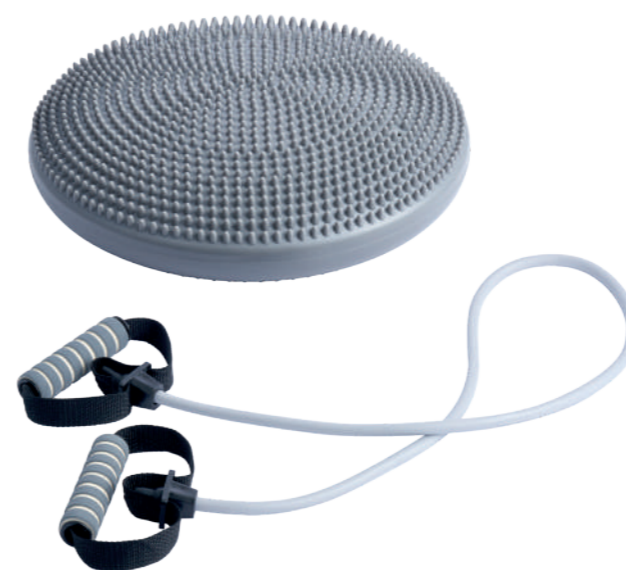

**XINDAO**

**CUFFIE**

Cuffie wireless pieghevoli con custodia in ABS riciclata certificata RCS. RCS (Recycled Claim Standard) è uno standard per verificare il contenuto riciclato di un prodotto lungo l'intera catena di fornitura. La batteria al litio da 200 mAh integrata consente un tempo di riproduzione fino a 6 ore e può essere completamente ricaricata in 1,5 ore.

48  
2900  
punti gratis  
1270 punti +  
18,90 €

**et ROVERA**

**SET GYM BALL E FOAM ROLLER**

Il set perfetto per la tonificazione e lo stretching. La gym ball (Ø 65 cm, gonfiata) rassoda, migliora il tono e l'allungamento muscolare, aiuta equilibrio e coordinazione e aumenta il proprio controllo sulla postura; come seduta attiva, permette di alleviare i punti di pressione più comuni, di rilassare la colonna vertebrale e di rinforzare il core e il pavimento pelvico. Il foam roller permette l'automassaggio delle fasce muscolari, per esercizi di riscaldamento, defaticamento e stretching.

49  
2750  
punti gratis  
1210 punti +  
17,90 €

**SET BALANCE PAD E ELASTICO CON MANIGLIE**

Due accessori indispensabili per allenarsi con esercizi semplici ed efficaci, ispirati al pilates e alla ginnastica posturale. L'elastico con maniglie, versatile e facile da usare, permette di definire gambe, braccia, pettorali, addominali. Il cuscino propriocettivo / balance pad (Ø 33 cm) è ideale per la tonificazione muscolare e per migliorare l'equilibrio, la coordinazione e i riflessi.

50  
2105  
punti gratis  
990 punti +  
12,90 €

**LUCE LED DA BRACCIO**

Per i runner e gli amanti delle attività outdoor: leggera e funzionale, migliora la propria visibilità durante le ore notturne. Due modalità di luce LED (continua e lampeggiante). Fascia regolabile con chiusura a strappo. Batterie incluse.